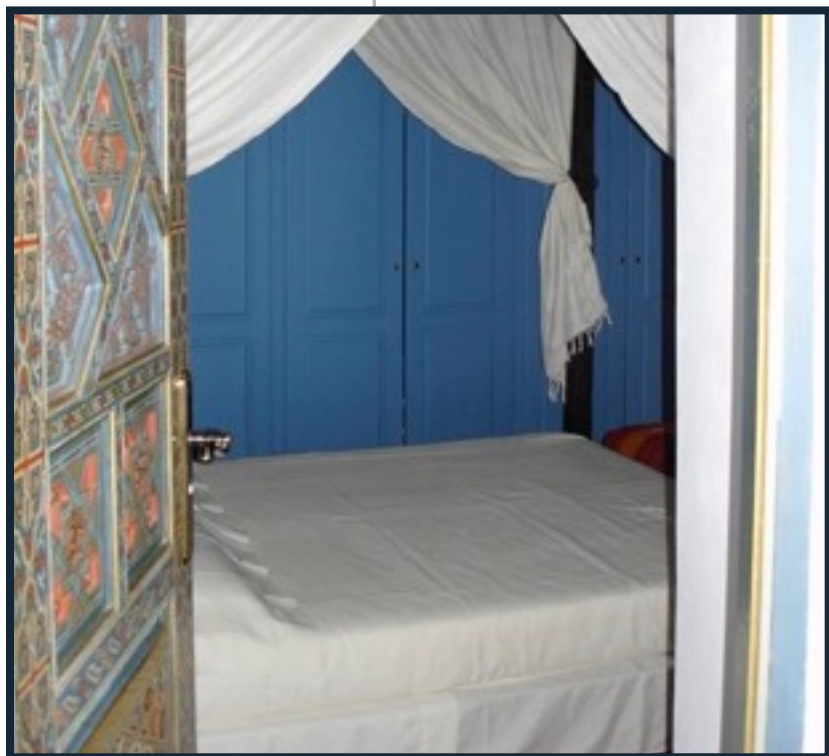

VILLA AMOR

POSIZIONE:
CONTRADA KADDIUGGIA

DISTANZA DAL MARE:
1 KM

POSTI LETTO:
2/4

Villa Amor, è un complesso di dammusi in contrada Kaddiuggia a 800 metri dal mare sul quale insiste con una vista a 180°. Tutta in pietra vulcanica la proprietà è avvolta da 600 mq di terrazze in cotto siciliano, piscina di 100 mq a sfioro, salone, cucina & pranzo esterno di 200 mq. Nel corpo principale risalente al 1600 sono presenti tre camere da letto matrimoniali e due bagni completi, più un salone con camino e sala da pranzo di 80 mq.

Tutta l'abitazione è realizzata in stile arabo moresco con arredi originali di provenienza marocchina e tunisina.

La proprietà gode di una dependance con due camere da letto matrimoniali più un bagno con vasca e giardino arabo con hammam infine tutto è circondato da circa un ettaro di terreno circostante con uliveto, zona cactacee, 140 palme di vario tipo, orto e vari alberi da frutto (fichi, agrumi, zibibbo, gelsi, carrubo) completano l'ambiente paradisiaco della villa.

SERVIZI IN LOCO:

BARBECUE - SDRAIO - PISCINA - VISTA MARE -
BAGNO TURCO - MICROONDE - TV SAT -
CONDIZIONATORE

LEGENDA TARIFFE:

"SOLO SOGGIORNO" = TARIFFA A SETTIMANA PER PERSONA PER IL NUMERO MINIMO DI PERSONE INDICATE